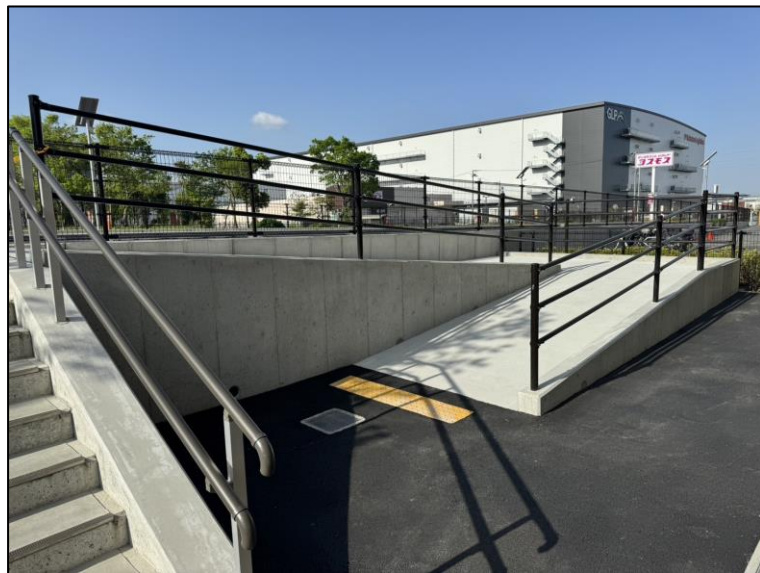

お客様から頂戴したご意見を反映し、南階段付近に新たなスロープを新設いたしました。
 高安方面からお越しのお客様はぜひご利用くださいませ。

利用上の注意について

- ・スロープは必ず徒歩でご利用いただき、自転車などのご降車ください。
 ※車いすなどの補装具は利用可能
- ・降雨時などは床が滑りやすい状態になりますので、走ることなく足元に十分ご注意ください。
- ・補装具使用者がスロープを利用されている時や、自転車を押されている方同士がすれ違う時は、接触しないように思いやりの心をもって、安全な通行にご協力ください。
- ・スロープは遊具ではありませんので、スケードボードなどの利用は禁止です。
- ・上記以外の危険行為などはお控えください。