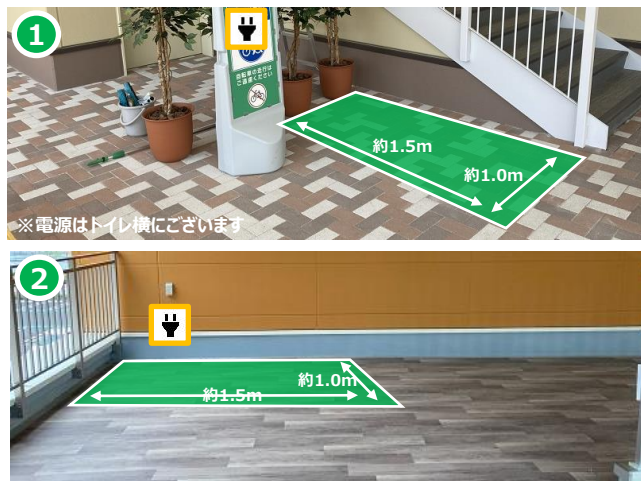

フォレストモール八尾では各種催事にご利用いただけるスペースをご用意しております。

使用料 平日：16,500円/日  
(税込) 土日祝：33,000円/日

電源 ①②とも有り

近鉄信貴線「服部川」駅より徒歩約12分