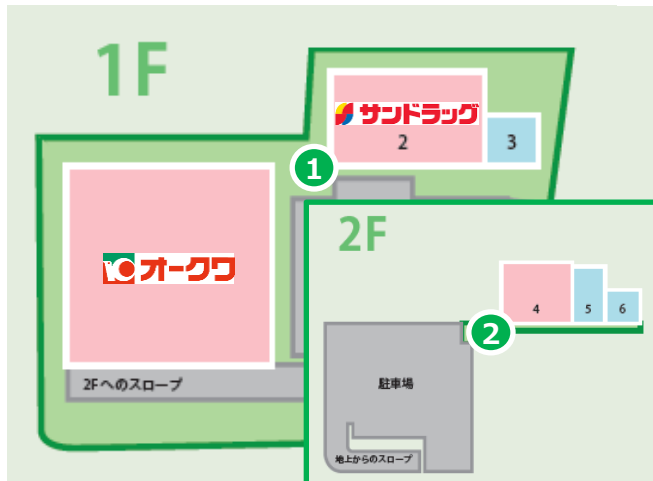

フォレストモール八尾では各種催事にご利用いただけるスペースをご用意しております。

使用料 平日：16,500円/日  
(税込) 土日祝：33,000円/日

電源 ①②とも有り

近鉄信貴線「服部川」駅より徒歩約12分

### 催事出店の流れ

- STEP1 [お問い合わせフォーム \(フォレストモール八尾\)](#) よりお申込みください。他の施設も同時にお申込み頂く場合は、その旨をお知らせください。
- STEP2 弊社営業日に担当者よりご返信致します。企画書等を添付の上、ご返信をお願い致します。
- STEP3 弊社にて開催内容を審査させていただきます。内容によりお断りさせて頂く場合もございます。
- STEP4 弊社担当よりアナウンスさせて頂く書類をご提出頂き、ご予約が完了となります。